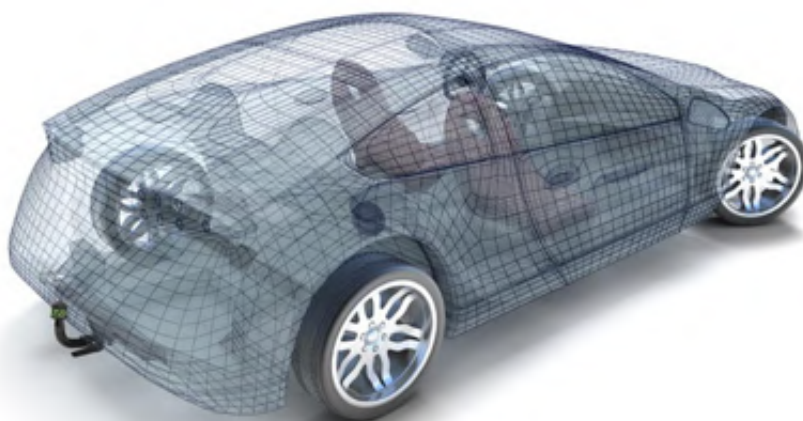

HYUNDAI
KONA HYBRID (2017-2023)

Cod. 45032

Fine produzione del veicolo
HYUNDAI KONA HYBRID (2017-2023)

**VISITA IL SITO
PER RIMANERE
SEMPRE AGGIORNATO
SULLE ULTIME NOVITÀ**

[clicca qui](#)